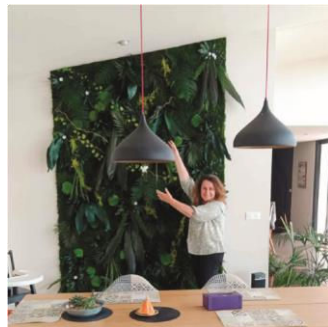

SANS EAU
SANS ENTRETIEN
SANS SOLEIL

CRÉATION
VÉGÉTALE
STABILISÉE

Déplacements :
Hérault - Gard

06 66 91 94 80
nathalielanoe@hotmail.com
www.dvsgreengallery.com

Nathalie
LANOË

Murs végétaux - Tableaux - Compositions - Du sur-mesure...

Le concept du stabilisé consiste à prendre les végétaux et à remplacer la sève par une substance parfaitement écologique. Elle permet de conserver ces végétaux des années sans besoin d'entretien tout en gardant son aspect naturel. Plus besoin d'eau ni de lumière.